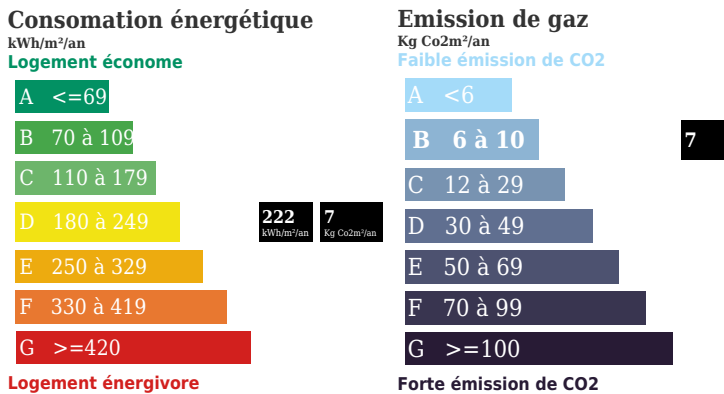

DEMEURE DE CHARME - 7 CHAMBRES

DESCRIPTION

Transaxia LAMOTTE BEUVRON, GEUFFROY Brigitte (EI) EN SOLOGNE - 1H30 de PARIS - SUPERBE DEMEURE DE CHARME DE 230M² habitable de suite sans aucun travaux, état exceptionnel comprenant: Entrée, vaste séjour-salon 58m² avec cheminée, cuisine-aménagée-équipée, une chambre, salle de bains, salle de jeux, vestiaires, buanderie, cuisine d'été. A l'étage: 6 chambres, salle d'eau, nombreux rangements, un bureau indépendant 40m², préau, piscine 10x5, belle terrasse couverte, terrain clos de 2300m². L'ensemble bénéficie d'une décoration raffinée, équipements de matériaux nobles mis en valeur par une finition soignée autour des poutres et colombages apparents. BELLE DEMEURE A VIVRE.....PRIX: 465 000€ mail: lamottebeuvron@transaxia.fr TEL: 06 63 72 24 79

VOTRE AGENCE

LAMOTTE BEUVRON
 44 av de l'hotel de ville 41600 LAMOTTE BEUVRON
 Tél : 02.14.00.06.27
 Site : transaxia-lamotte-beuvron.fr

INFORMATIONS

Année de construction : 1980
 Nombre de pièces : 10
 honoraires charge vendeur, hors frais de notaire
 Nombre de salles de bain : 2
 Nombre de chambres : 7
 Nombre de salles d'eau : 0
 Nombre de WC : 2
 Cuisine : fermée et équipée
 Chauffage : Oui
 Surface habitable : 230m²
 Surface du terrain : 2300m²
 Surface carrez : m²
 Surface terrasse : 0m²