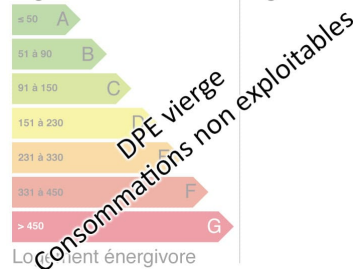

Logement

Logement économe

Logement