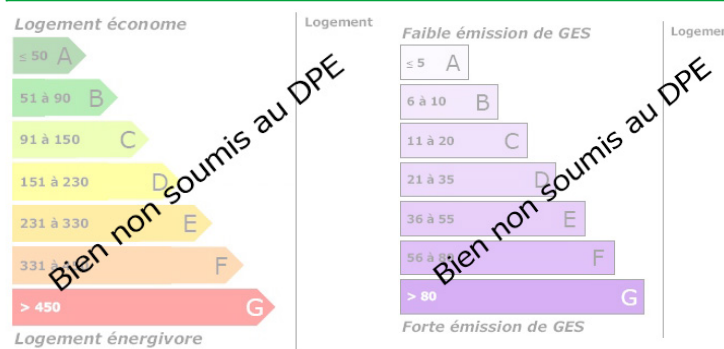

VOTRE AGENCE

LA GUERCHE SUR L'AUBOIS
62 rue henri barbusse 18150 LA GUERCHE SUR L AUBOIS
Tél : 02.14.00.05.87
Site : transaxia-la-guerche-sur-l-aubois.fr