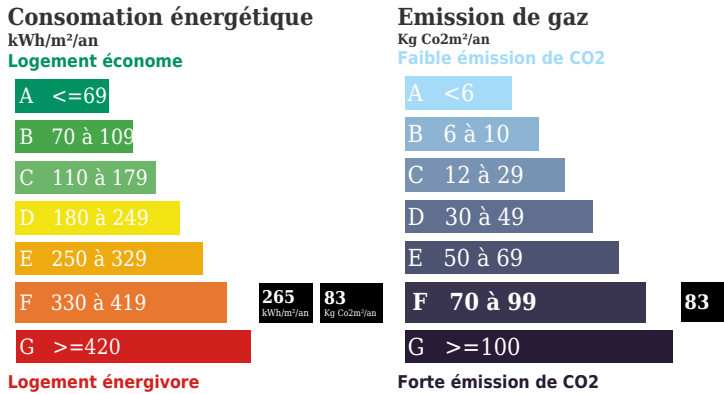

VOTRE AGENCE

CHAMBON SUR VOUEIZE
2 rue de la place aubergier 23170 CHAMBON SUR VOUEIZE
Tél : 05.16.57.04.66
Site : transaxia-chambon-sur-voeize.fr