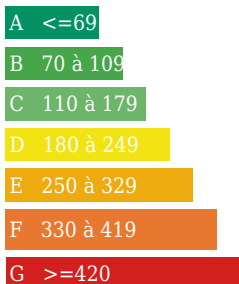

279 kWh/m²/an

87 Kg Co₂/m²/an

Logement énergivore

Emission de gaz

Kg Co₂/m²/an
Faible émission de CO₂

87

Forte émission de CO₂

DESCRIPTION