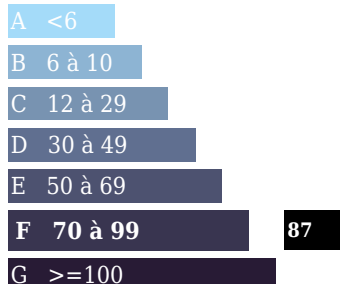

279 kWh/m²/an

87 Kg Co₂/m²/an

Logement énergivore

Emission de gaz

Kg Co₂/m²/an
Faible émission de CO₂

87

Forte émission de CO₂

DESCRIPTION