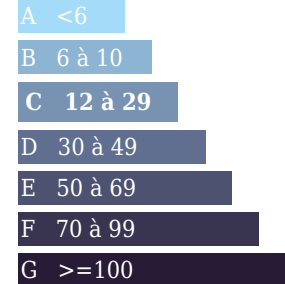

Emission de gaz

Kg Co2m²/an
Faible émission de CO2

Forte émission de CO2

20