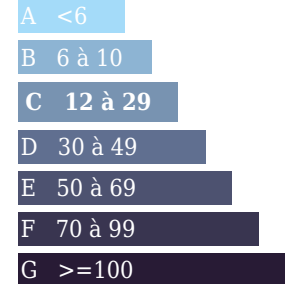

Emission de gaz

Kg Co2m²/an
Faible émission de CO2

Forte émission de CO2

20

300 kWh/m²/an
20 Kg Co2m²/an