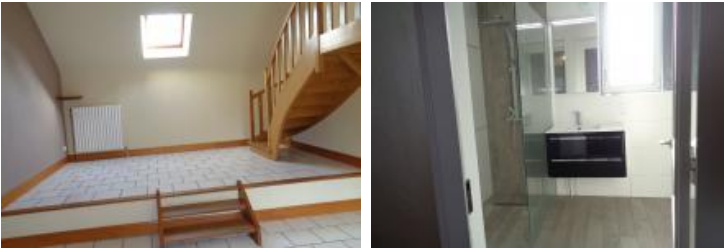

BELLE MAISON FAMILIALE

DESCRIPTION

Transaxia AZAY LE RIDEAU, CADU Monique (EI) Pont de Ruan à 20 mn de Tours, belle maison en parfait état, offrant une cuisine aménagée et équipée, un wc, un salon/séjour, deux chambres avec une salle d'eau et wc à l'étage, un grand palier, deux chambres, une salle d'eau et wc, 2 garages, 1 buanderie, 1 cave, 1 atelier, une terrasse et un beau jardin clos de 900 m<sup>2</sup> environ,

INFORMATIONS

Année de construction : 1950
Nombre de pièces : 5
honoraires charge vendeur, hors frais de notaire
Nombre de salles de bain : 0
Nombre de chambres : 4
Nombre de salles d'eau : 2
Nombre de WC : 3
Cuisine : fermée et équipée
Chauffage : Oui
Surface habitable : 118m <sup>2</sup>
Surface du terrain : 930m <sup>2</sup>
Surface carrez : m <sup>2</sup>
Surface terrasse : 0m <sup>2</sup>