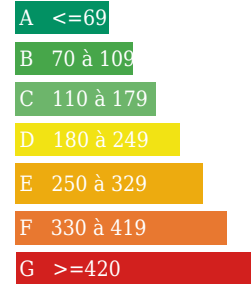

Consommation énergétique

kWh/m²/an
Logement économe

Logement énergivore