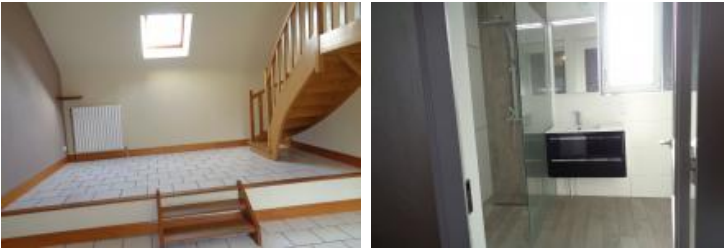

BELLE MAISON FAMILIALE

DESCRIPTION

Transaxia AZAY LE RIDEAU, CADU Monique (EI) Pont de Ruan à 20 mn de Tours, belle maison en parfait état, offrant une cuisine aménagée et équipée, un wc, un salon/séjour, deux chambres avec une salle d'eau et wc à l'étage , un grand palier, deux chambres, une salle d'eau et wc, 2 garages, 1 buanderie, 1 cave, 1 atelier, une terrasse et un beau jardin clos de 900 m² environ,

INFORMATIONS

Année de construction : 1950
Nombre de pièces : 5
honoraires charge vendeur, hors frais de notaire
Nombre de salles de bain : 0
Nombre de chambres : 4
Nombre de salles d'eau : 2
Nombre de WC : 3
Cuisine : fermée et équipée
Chauffage : Oui
Surface habitable : 118m ²
Surface du terrain : 930m ²
Surface carrez : m ²
Surface terrasse : 0m ²