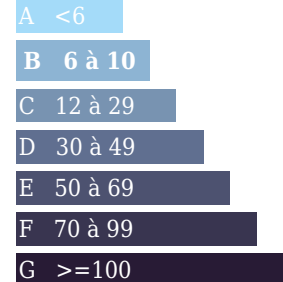

Consommation énergétique

kWh/m²/an  
 Logement économe

Logement énergivore

Emission de gaz

Kg Co2m²/an  
 Faible émission de CO2

Forte émission de CO2

259 kWh/m²/an  
 8 Kg Co2m²/an

8