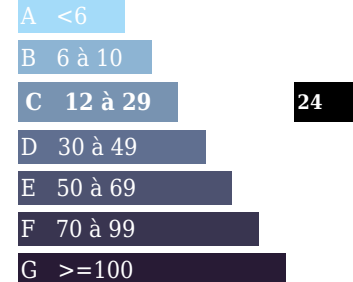

maison de charme

VOTRE AGENCE

SANCERGUES
 18 grande rue 18140 SANCERGUES
 Tél : 02.14.00.06.53
 Site : transaxia-sancergues.fr

Consommation énergétique

kWh/m²/an
 Logement économe

Logement énergivore

Emission de gaz

Kg Co2m²/an
 Faible émission de CO2

Forté émission de CO2

146 kWh/m²/an
 24 Kg Co2m²/an

24

DESCRIPTION

Transaxia SANCERGUES, DELCROIX Arnaud (EI) 06 77 98 85
 92 Maison de charme avec piscine et dépendance, cave voutée; fibre installé, à pied, tout commerce, supermarché, écoles /collège, gare, 30 min de Bourges et de Nevers, 15 min des bords de Loire Cette grande maison vous accueille dans la pièce à vivre composée d'un salon salle à manger cuisine équipée avec une grande baie vitrée donnant sur la terrasse dans la cour intérieure à l'étage la chambre parentale avec dressing et salle de bain, baignoire et douche à l'italienne et possède un accès par le palier, 2 chambres 18/21M² avec dressing ensuite une grande pièce de 85M² salle de jeux de sport ou cinéma coin bibliothèque à vous d'imaginer, la dépendance avec atelier et cheminée une cuisine d'été semi ouverte et une buanderie 15/15/15M² et à l'étage grande pièce de 45 M² accès au jardin et la piscine chauffée 7x4 sur 1.5M de profond avec son coin détente et un coin bar terrasse parfait pour recevoir des amies.is, dans la région des producteurs locaux, de nombreuses activités (vélos, balades en bateau ou canoë, marche ou baignade pourquoi pas suivie d'un concert) on vous accueille sûr et en bord de Loire ou de l'allier, l'affluent est à 20 min . Arnaud Delcroix Agent Commercial inscrit au RSAC de Bourges sous le N° 903609535

Surface du terrain : 546m²

Surface carrez : m²"

Surface terrasse : 35m²