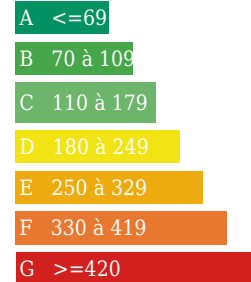

maison de charme

VOTRE AGENCE

SANCERGUES
 18 grande rue 18140 SANCERGUES
 Tél : 02.14.00.06.53
 Site : transaxia-sancergues.fr

Consommation énergétique

kWh/m²/an
 Logement économe

Logement énergivore

Emission de gaz