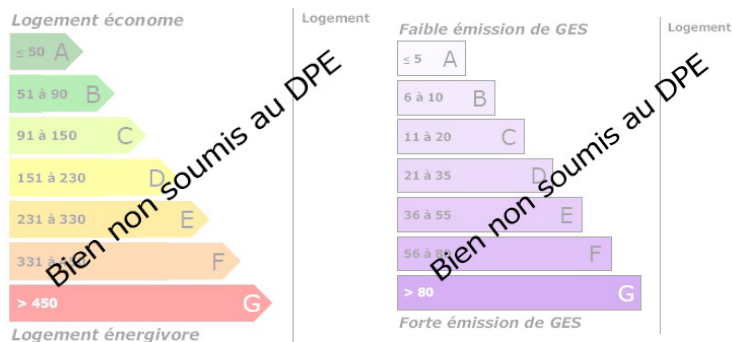

Estimation des coûts annuels entre 0 € et 0 €