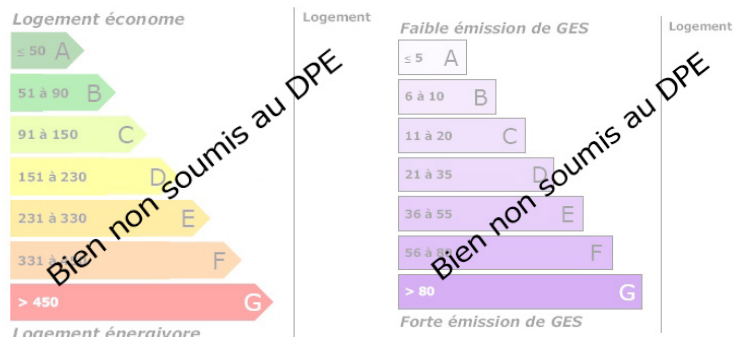

Surface Terrain : 22300 m²

Surface terrasse : 0m²

Surface garage : Non renseigné

Réseau : Non renseigné

Estimation des coûts annuels entre 0 € et 0 €

DESCRIPTION

Transaxia JOUET SUR L'AUBOIS, GAUDRY Alexandre (EI) 0607261866 Terrain agricole comprenant deux parcelles pour un total de 2 ha 23 ca clos et facilement accessible....