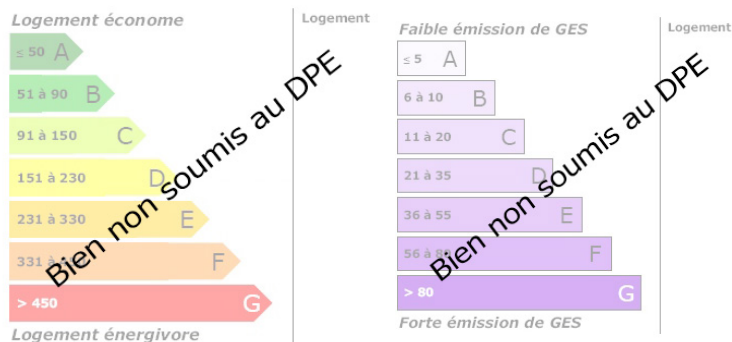

VOTRE AGENCE

AUZANCES

1 pl republique 23700 AUZANCES

Tél : 05.33.08.00.85

Site : transaxia-auzances.fr