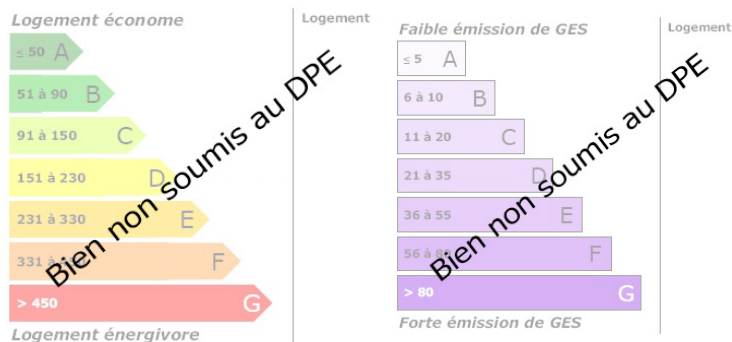

VOTRE AGENCE

IMPHY

30 rue edouard vaillant 58160 imphy

Tél : 03.10.00.00.30

Site : transaxia-imphy.fr