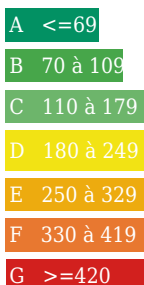

Consommation énergétique

kWh/m²/an
Logement économe

Logement énergivore