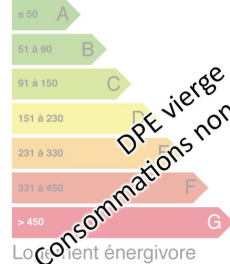

Logement économe

Logement

GES vierge
Consommations non exploitables

DPE vierge
Consommations non exploitables

Faible émission de GES

Logement économe

DESCRIPTION

Transaxia JOUET SUR L'AUBOIS, GAUDRY Alexandre (EI) Beau terrain à bâtir sur la commune de JOUET-SUR-L'AUBOIS proche de COURS-LES-BARRES. Parfaitement plat et arboré ce terrain de 1537m² jouit d'une belle situation avec tous les réseaux en façade. Assainissement individuel à prévoir, Certificat d'urbanisme opérationnel.Ce bien vous intéresse contactez moi au 06.07.26.19.66 et retrouvez tous nos biens sur <https://transaxia-jouet-sur-laubois.fr/>