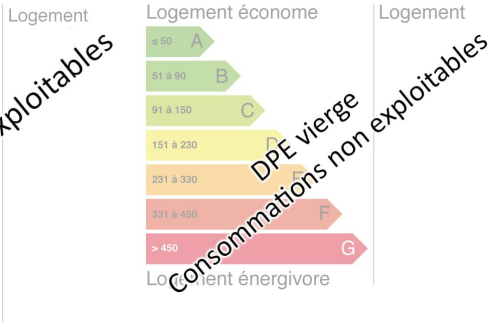

VOTRE AGENCE

JOUET SUR L'AUBOIS
2 place daumy 18320 jouet sur l aubois
Tél : 02.14.00.06.29
Site : transaxia-jouet-sur-laubois.fr