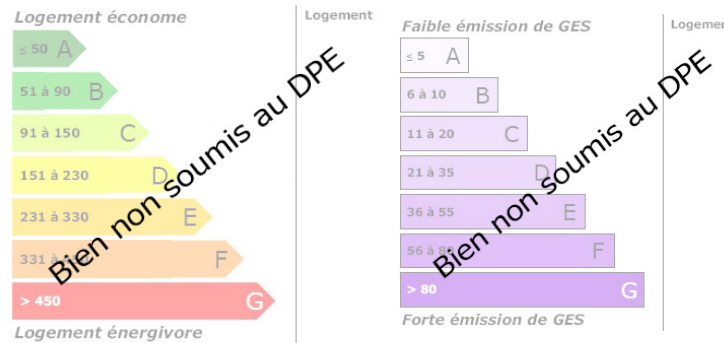

VOTRE AGENCE

AINAY LE CHATEAU
11 place du faubourg 03360 AINAY LE CHATEAU
Tél : 04.26.83.02.59
Site : transaxia-ainay-le-chateau.fr