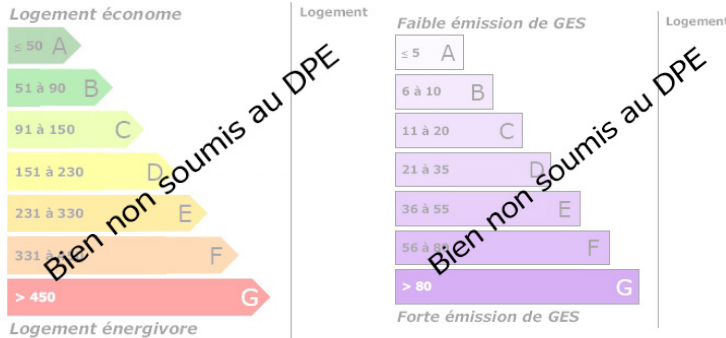

INFORMATIONS

Année de construction : 1948  
 Nombre de pièces : 3  
 Nombre de chambres : 1  
 Nombre de salles de bain : Non renseigné  
 Nombre de salles d'eau : 1  
 Accès PMR : Non  
 Cuisine : Non renseigné  
 Surface cuisine : 10  
 Chauffage : Oui  
 Surface Terrain : 535 m<sup>2</sup>  
 Surface habitable : 58 m<sup>2</sup>  
 Surface terrasse : 0m<sup>2</sup>  
 Surface garage : Non renseigné  
 Réseau : Non renseigné

Estimation des coûts annuels entre 0 € et 0 €

DESCRIPTION

Transaxia LA GUERCHE SUR L'AUBOIS, LAUDE Lydia (EI) MAISON DE 80 M<sup>2</sup> habitable, sur un terrain de 535 m<sup>2</sup> allant jusqu'à la rivière avec un puits comprenant une pièce a vivre, une chambre, cuisine, salle d'eau, WC avec grenier aménageable sur la surface, garage. Menuiseries simple vitrage, tommettes dans la salle de séjour avec cheminée, toiture en moyen état. Tout à l'égout... non soumis au dpe Lydia 06 63 34 22 17 Agente commerciale immatriculée au RSAC du Greffe du tribunal de Bourges sous le num 847640067...