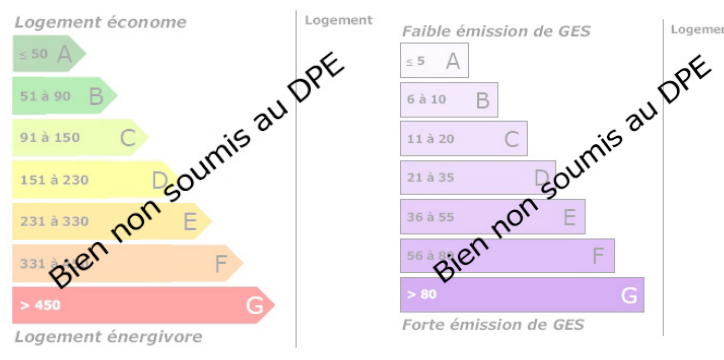

VOTRE AGENCE

JOUET SUR L'AUBOIS
2 place daumy 18320 jouet sur l aubois
Tél : 02.14.00.06.29
Site : transaxia-jouet-sur-laubois.fr