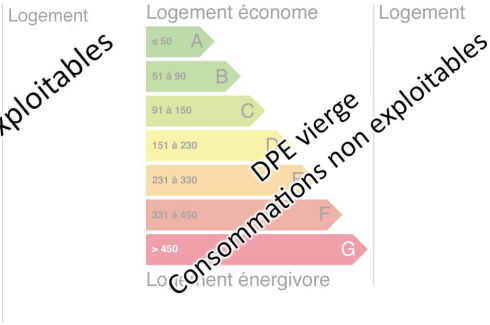

Terrain constructible

VOTRE AGENCE

COMMENTRY
 13 place du 14 juillet 03600 COMMENTRY
 Tél : 04.22.51.00.52
 Site : transaxia-commentry.fr

DESCRIPTION

Transaxia Commentry, GOURDAIN Murielle Terrain constructible, sur Nérès les Bains à 7 mn du centre ville en voiture. Surface : 4595 m² non clôturé Contact : Murielle Gourdain 07 82 23 14 18 Inscrite au RC de Montluçon n°435575387 Prix frais d'agence inclus et hors frais de notaire.

INFORMATIONS

Année de construction :
Nombre de pièces : 0
honoraires charge vendeur, hors frais de notaire
Nombre de salles de bain : 0
Nombre de chambres : 0
Nombre de salles d'eau : 0
Nombre de WC : 0
Cuisine :
Chauffage : Non
Surface habitable : 0m ²
Surface du terrain : 4595m ²
Surface carrez : m ²
Surface terrasse : 0m ²