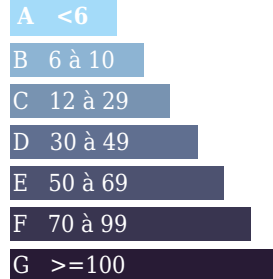

Logement énergivore

Emission de gaz

Kg Co2m²/an
Faible émission de CO2

Forte émission de CO2

Estimation des coûts annuels entre 0 € et 0 €

DESCRIPTION

Transaxia Commentry, GOURDAIN Murielle Terrain constructible, sur Nérès les Bains à 7 mn du centre ville en voiture. Surface : 4595 m2 non clôturé Contact : Murielle Gourdain 07 82 23 14 18 Inscrite au RC de Montluçon n°435575387 Prix frais d'agence inclus et hors frais de notaire.