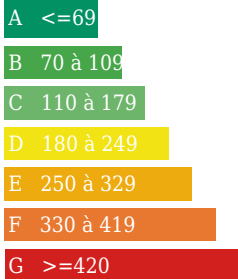

Logement énergivore

Emission de gaz

Kg Co2m²/an
Faible émission de CO2

Forte émission de CO2

Estimation des coûts annuels entre 0 € et 0 €

DESCRIPTION

Transaxia Commentry, GOURDAIN Murielle Terrain constructible, sur Nérès les Bains à 7 mn du centre ville en voiture. Surface : 4595 m2 non clôturé Contact : Murielle Gourdain 07 82 23 14 18 Inscrite au RC de Montluçon n°435575387 Prix frais d'agence inclus et hors frais de notaire.