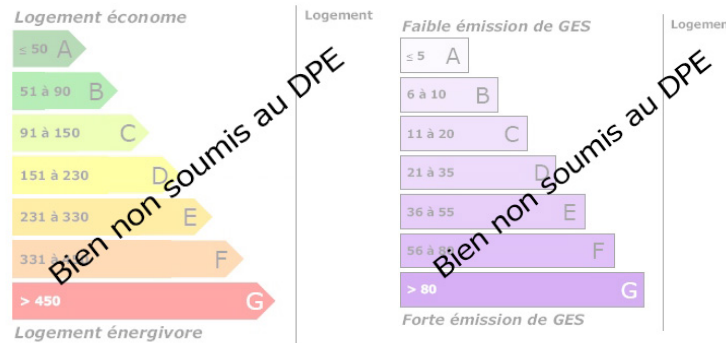

Possibilité PAIEMENT à TERME

VOTRE AGENCE

AGENCE SIEGE FRANCE
121 rue d'auron 18000 bourges
Tél : 02.48.23.09.33
Site : transaxia-bourges-centre.fr

Estimation des coûts annuels entre 0 € et 0 €

DESCRIPTION

Nord CREUSE - A 8 km Autoroute A20 - A 2 minutes du centre bourg avec commerces et à 10 minutes tous commerces (Méd. Pharm. etc...) - Gare SNCF à 10 mn (ARGENTON sur CREUSE) - TERRAIN de LOISIRS de 2.410 m² - Eau & électricité branchées - Possibilité LOCATION VENTE - Tél. 06.98.06.66.30 .ou 02.48.23.09.33.