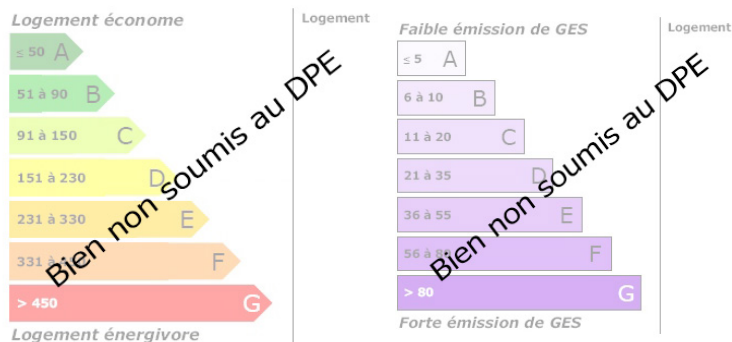

CALME & TRANQUILITE

VOTRE AGENCE

AGENCE SIEGE FRANCE

121 rue d'auron 18000 bourges

Tél : 02.48.23.09.33

Site : transaxia-bourges-centre.fr

Estimation des coûts annuels entre 0 € et 0 €

DESCRIPTION

Immobilier CENTRE FRANCE - Dans hameau à 10 minutes LEVROUX, tous commerces (Méd. Pharm. Ecoles - Supermarché - etc...) & 20 minutes sortie A20, TERRAIN à BATIR de 5.680m² - Tél. 06.98.06.66.30. ou 02.48.23.09.33.