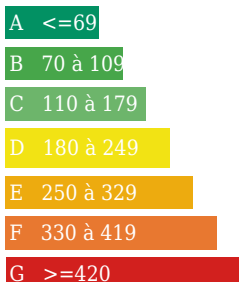

Consommation énergétique

kWh/m²/an
Logement économe

Logement énergivore