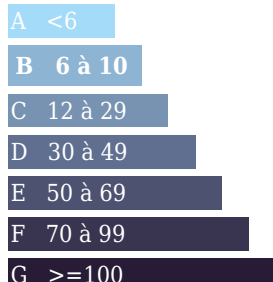

Emission de gaz

Kg Co2m²/an
Faible émission de CO2

Forte émission de CO2

6

INFORMATIONS

Année de construction : 1972

Nombre de pièces : 8

honoraires charge vendeur, hors frais de notaire

Nombre de salles de bain : 2

Nombre de chambres : 4

Nombre de salles d'eau : 0

Nombre de WC : 2

Cuisine : fermée et équipée

Chauffage : Oui

Surface habitable : 220m²