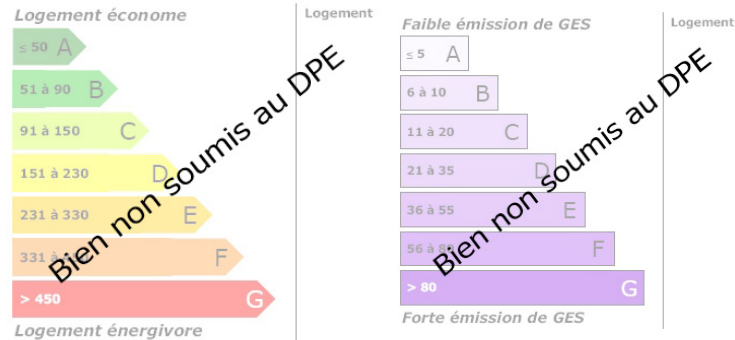

Terrain avec ancienne bâtisse

VOTRE AGENCE

YGRANDE

6 rue emile guillomin 03160 YGRANDE

Tél : 04.22.51.00.61

Site : transaxia-ygrande.fr

Estimation des coûts annuels entre 0 € et 0 €

DESCRIPTION

Transaxia YGRANDE, COUTIER Liliane (EI) A 10 mn de Bourbon L'Archambault, au calme, dans un village avec commerces (boulangerie, épicerie, bars/tabac/presse, restaurants) mais aussi école, maison médicale, Une propriété à la campagne composée d'une maison de 57 m² de deux pièces plus un appentis de 10 m² environ avec un agréable terrain arboré de 5505 m², un hangar de 45 m². Cette maison est à restaurer entièrement. Contacter l'agence TRANSAXIA YGRANDE 04.22.51.00.61 (agente commerciale inscrit au RSAC de Cusset sous le n° 89491130400018)

INFORMATIONS

Année de construction :

Nombre de pièces : 2

honoraires charge vendeur, hors frais de notaire

Nombre de salles de bain : 0

Nombre de chambres : 1

Nombre de salles d'eau : 0

Nombre de WC : 0

Cuisine :

Chauffage : Non

Surface habitable : 60m²

Surface du terrain : 5505m²

Surface carrez : m²"

Surface terrasse : 0m²