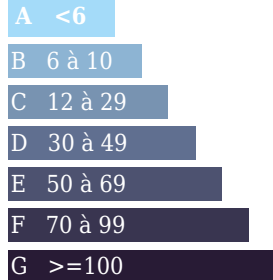

Kg Co2m²/an
 Faible émission de CO2

Forte émission de CO2

DESCRIPTION

Transaxia LANGEAIS, CROIZARD Noëlle (EI) vous propose un JOLI TERRAIN dans quartier recherché de Langeais. 1616 m² constructible avec belle vue sur vallée de la Loire, Belle façade orientation sud. Je reste à votre disposition pour toute information complémentaire, vous pouvez me joindre au 06 74 77 50 25 ou 02 14 00 05 91.Commerciale en immobilier inscrite au greffe du tribunal de Tours sous le n° 749913661.