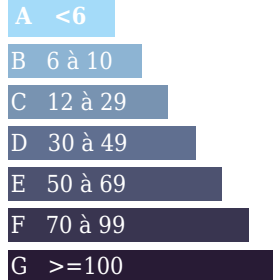

Kg Co2m²/an
 Faible émission de CO2

Forte émission de CO2

DESCRIPTION

Transaxia LANGEAIS, CROIZARD Noëlle (EI) vous propose un JOLI TERRAIN dans quartier rechercher de Langeais. 1616 m² constructible avec belle vue sur vallée de la Loire, Belle façade orientation sud. Je reste à votre disposition pour toute information complémentaire, vous pouvez me joindre au 06 74 77 50 25 ou 02 14 00 05 91.Commerciale en immobilier inscrite au greffe du tribunal de Tours sous le n° 749913661.