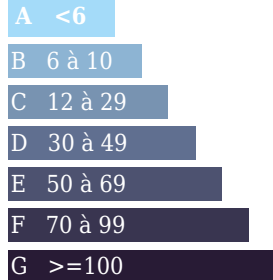

Kg Co2m²/an
 Faible émission de CO2

Forte émission de CO2

DESCRIPTION

immobilier LANGEAIS, CROIZARD Noëlle (EI) vous propose un JOLI TERRAIN dans quartier rechercher de Langeais. 1616 m² constructible avec belle vue sur vallée de la Loire, Belle façade orientation sud. Je reste à votre disposition pour toute information complémentaire, vous pouvez me joindre au 06 74 77 50 25 ou 02 14 00 05 91.Commerciale en immobilier inscrite au greffe du tribunal de Tours sous le n° 749913661.