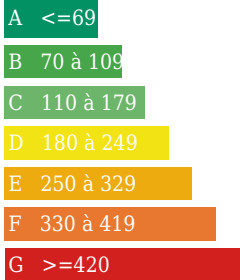

Consommation énergétique

kWh/m²/an
Logement économe

Logement énergivore