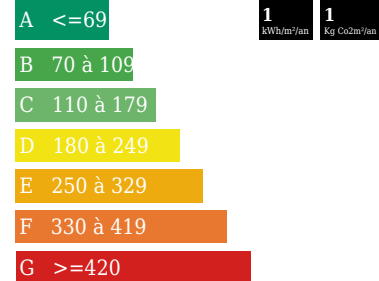

Logement énergivore

Emission de gaz

Kg Co2m²/an
Faible émission de CO2

Forte émission de CO2

Estimation des coûts annuels entre 0 € et 0 €

DESCRIPTION

TRANSAXIA-Langeais, Noëlle Croizard (EI) vous propose un terrain constructible de 1003 m² dans un environnement agréable de Langeais. Concrétiser votre rêve de construction avec ce terrain qui vous offre une Jolie vue sur la vallée de la Loire. Pour toute information complémentaire, vous pouvez me contacter au 06 74 77 50 25. Commerciale en immobilier inscrite au greffe du tribunal de Tours sous le n° 749913661.