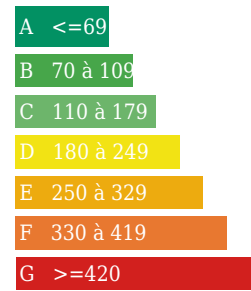

Consommation énergétique

kWh/m²/an
Logement économe

Logement énergivore