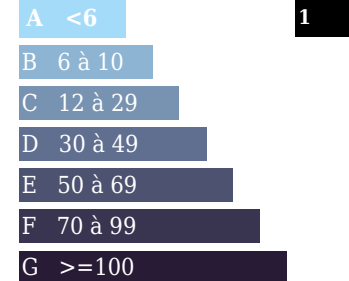

Logement énergivore

Emission de gaz

Kg Co2m²/an
Faible émission de CO2

Forte émission de CO2

Estimation des coûts annuels entre 0 € et 0 €

DESCRIPTION

TRANSAXIA-Langeais, Noëlle Croizard (EI) vous propose un terrain constructible de 1003 m² dans un environnement agréable de Langeais. Concrétiser votre rêve de construction avec ce terrain qui vous offre une Jolie vue sur la vallée de la Loire. Pour toute information complémentaire, vous pouvez me contacter au 06 74 77 50 25. Commerciale en immobilier inscrite au greffe du tribunal de Tours sous le n° 749913661.