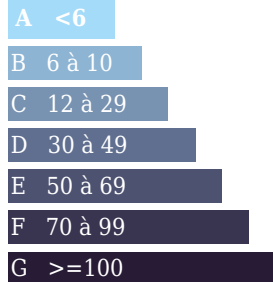

Logement économe

Logement énergivore

Emission de gaz

Kg Co2m²/an

Faible émission de CO2

Forte émission de CO2

DESCRIPTION

TRANSAXIA-Langeais, Noëlle Croizard (EI) vous propose un terrain constructible de 1003 m² dans un environnement agréable de Langeais. Concrétiser votre rêve de construction avec ce terrain qui vous offre une jolie vue sur la vallée de la Loire. Pour toute information complémentaire, vous pouvez me contacter au 06 74 77 50 25. Commerciale en immobilier inscrite au greffe du tribunal de Tours sous le n° 749913661.