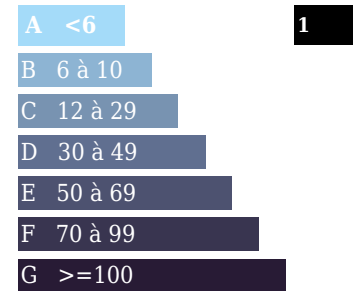

Kg Co2m²/an
Faible émission de CO2

Forte émission de CO2

DESCRIPTION

TRANSAXIA-Langeais, Noëlle Croizard (EI) vous propose un terrain constructible de 1003 m² dans un environnement agréable de Langeais. Concrétiser votre rêve de construction avec ce terrain qui vous offre une Jolie vue sur la vallée de la Loire. Pour toute information complémentaire, vous pouvez me contacter au 06 74 77 50 25. Commerciale en immobilier inscrite au greffe du tribunal de Tours sous le n° 749913661.