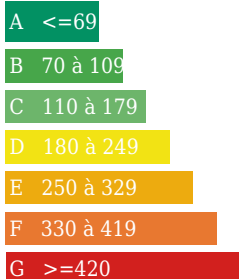

### Consommation énergétique

kWh/m<sup>2</sup>/an

Logement économe

Logement énergivore