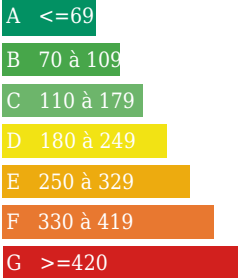

Logement économe

Logement énergivore

Emission de gaz

Kg Co2m²/an

Faible émission de CO2

Forte émission de CO2

DESCRIPTION

TRANSAXIA-Langeais, Noëlle Croizard (EI) vous propose un terrain constructible de 1003 m² dans un environnement agréable de Langeais. Concrétiser votre rêve de construction avec ce terrain qui vous offre une jolie vue sur la vallée de la Loire. Pour toute information complémentaire, vous pouvez me contacter au 06 74 77 50 25. Commerciale en immobilier inscrite au greffe du tribunal de Tours sous le n° 749913661.