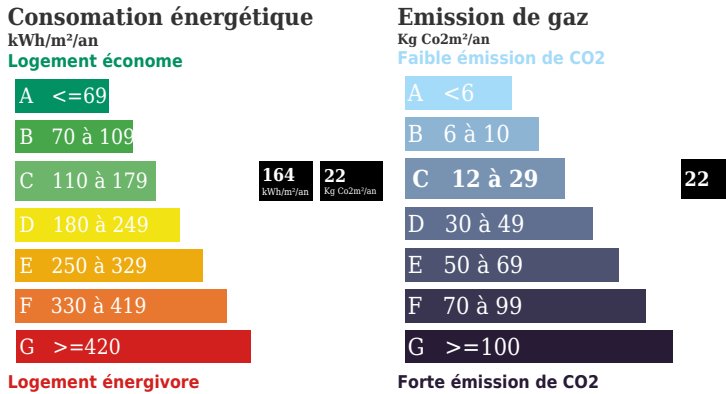

INFORMATIONS

Année de construction : 1995
Nombre de pièces : 8
honoraires charge vendeur, hors frais de notaire
Nombre de salles de bain : 2
Nombre de chambres : 4
Nombre de salles d'eau : 0
Nombre de WC : 2
Cuisine : fermée et équipée
Chauffage : Oui
Surface habitable : 160m²
Surface du terrain : 2694m²
Surface carrez : 160m²
Surface terrasse : 40m²