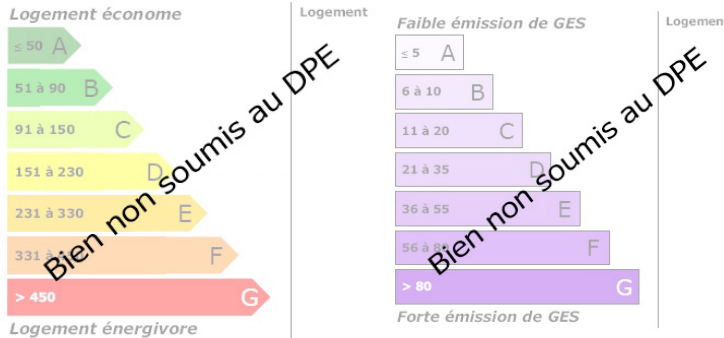

Estimation des coûts annuels entre 0 € et 0 €

DESCRIPTION

Transaxia JOUET SUR L'AUBOIS, GAUDRY Alexandre (EI) Découvrez ce joli Terrain à bâtir de 1800 m<sup>2</sup> dans le joli village de TORTERON, issu d'un découpage d'une parcelle de 3600m<sup>2</sup>, vous pouvez ajuster la surface qui vous intéresse. Réseaux en façade, CU opérationnel , 20 min de NEVERS, proche écoles, boulangerie, BAR-TABAC, Agence Postale.Ce bien vous intéresse contactez moi au 06.07.26.18.66 et retrouvez tous nos biens sur [https://transaxia-jouet-sur-laubois.fr/...](https://transaxia-jouet-sur-laubois.fr/)