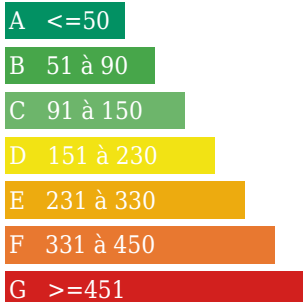

Consommation énergétique

kWh/m²/an
Logement économe

Logement énergivore