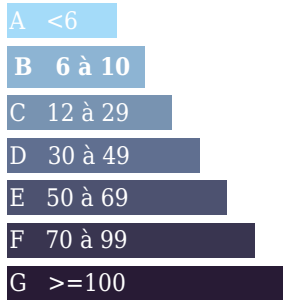

Logement énergivore

Emission de gaz

Kg Co2m²/an
Faible émission de CO2

Forte émission de CO2

9

DESCRIPTION

Transaxia Langeais, CROIZARD Noëlle (EI) vous propose une très belle maison de 175 m². En véritable maison bourgeoise, elle vous offre de beaux volumes et de belles hauteurs sous plafond.- Au rez-de-chaussée : Entrée avec placards suivie deux chaleureuses pièces de vie (30 et 40 m²) avec chacune une cheminée inserts. La cuisine est aménagée et équipée (vue sur la campagne). WC avec lave-mains. Un salon d'été.- A l'étage : 5 chambres, salle d'eau et un wc.- Au dessus un grenier aménageable pour une suite parentale.De chaque coté de la cour vous trouverez, 80 m² de dépendances, bûcher, local poubelle, réserve, cave et local technique. Un jardin avec son puits.Magnifique maison, parfaite état, pompe à chaleur et une belle vue sur la campagne.Pour toute information complémentaire et visite, contactez Noëlle CROIZARD au 06 74 77 50 25 ou 02 14 00 05 91. Agent commercial de la Sté TRANSAXIA-France immatriculé au RSAC de Tours sous le n° 2749913661

INFORMATIONS

Année de construction : Avant 1920
Nombre de pièces : 8
honoraires charge vendeur, hors frais de notaire
Nombre de salles de bain : 0
Nombre de chambres : 5
Nombre de salles d'eau : 1
Nombre de WC : 2
Cuisine : ouvert aménagée
Chauffage : Oui
Surface habitable : 175m ²
Surface du terrain : 1054m ²
Surface carrez : m ² "
Surface terrasse : 0m ²