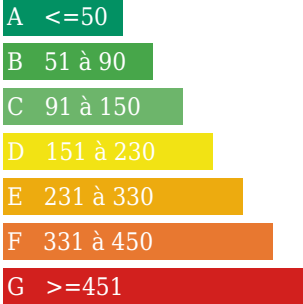

Logement énergivore

Emission de gaz

Kg Co2m²/an
Faible émission de CO2

Forte émission de CO2

9

DESCRIPTION

Transaxia Langeais, CROIZARD Noëlle (EI) vous propose une très belle maison de 175 m². En véritable maison bourgeoise, elle vous offre de beaux volumes et de belles hauteurs sous plafond.- Au rez-de-chaussée : Entrée avec placards suivie deux chaleureuses pièces de vie (30 et 40 m²) avec chacune une cheminée inserts. La cuisine est aménagée et équipée (vue sur la campagne). WC avec lave-mains. Un salon d'été.- A l'étage : 5 chambres, salle d'eau et un wc.- Au dessus un grenier aménageable pour une suite parentale.De chaque coté de la cour vous trouverez, 80 m² de dépendances, bûcher, local poubelle, réserve, cave et local technique. Un jardin avec son puits.Magnifique maison, parfaite état, pompe à chaleur et une belle vue sur la campagne.Pour toute information complémentaire et visite, contactez Noëlle CROIZARD au 06 74 77 50 25 ou 02 14 00 05 91. Agent commercial de la Sté TRANSAXIA-France immatriculé au RSAC de Tours sous le n° 2749913661

INFORMATIONS

Année de construction : Avant 1920
Nombre de pièces : 8
honoraires charge vendeur, hors frais de notaire
Nombre de salles de bain : 0
Nombre de chambres : 5
Nombre de salles d'eau : 1
Nombre de WC : 2
Cuisine : ouvert aménagée
Chauffage : Oui
Surface habitable : 175m ²
Surface du terrain : 1054m ²
Surface carrez : m ² "
Surface terrasse : 0m ²