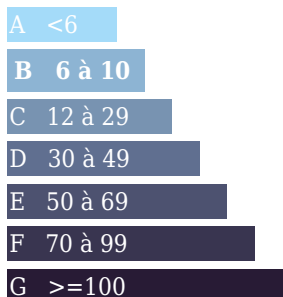

Emission de gaz

Kg Co2m²/an
Faible émission de CO2

Forte émission de CO2

9

INFORMATIONS

Année de construction : Avant 1920

Nombre de pièces : 8

honoraires charge vendeur, hors frais de notaire