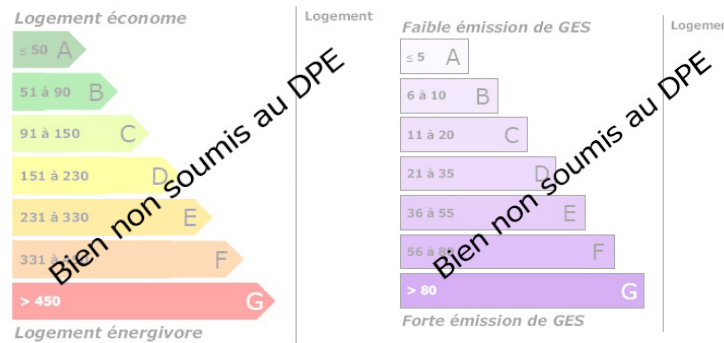

Grande maison de bourg

DESCRIPTION

Transaxia LA GUERCHE SUR L'AUBOIS, DUTREUIL Kelly (EI)
 Maison à Ourouer les Bourdelins proche de Nérondes à 10 mn, à 35 min de Bourges et à 2h30 de Paris d'une superficie de 130 m² comprenant 2 chambres, cuisine, salle d'eau, wc, un studio dont un grenier aménageable de 88m², un grand garage composé d'une chambre de 17 m², avec cour derrière la maison Relié au tout à l'égout, chaudière changée récemment, menuiserie double vitrage en grande partie, toiture en bon état Cette maison est bien située au coeur du village, avec ses commerces (boulangerie, épicerie Spar, bureau de tabac, coiffeur, restaurant, vente de bières artisanales...) avec son école en RPI (maternelle et primaire), Venez vite la visiter elle ne va pas rester longtemps !!! Kelly Dutreuil mandataire RSAC n°919295832 TEL: 06 88 65 96 66

VOTRE AGENCE

LA GUERCHE SUR L'AUBOIS
 62 rue henri barbusse 18150 LA GUERCHE SUR L AUBOIS
 Tél : 02.14.00.05.87
 Site : transaxia-la-guerche-sur-l-aubois.fr

INFORMATIONS

Année de construction :
 Nombre de pièces : 8
 honoraires charge vendeur, hors frais de notaire
 Nombre de salles de bain : 0
 Nombre de chambres : 2
 Nombre de salles d'eau : 1
 Nombre de WC : 1
 Cuisine : ouverte non équipée
 Chauffage : Non
 Surface habitable : 130m²
 Surface du terrain : 198m²
 Surface carrez : m²
 Surface terrasse : 0m²