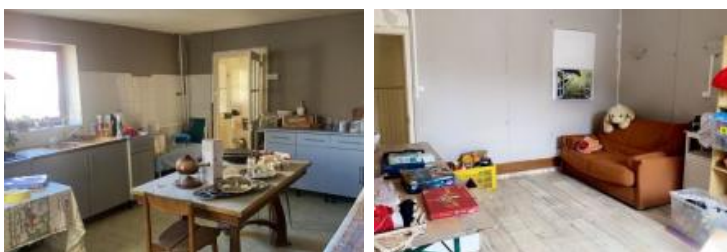

### DESCRIPTION

Transaxia LA GUERCHE SUR L'AUBOIS, DUTREUIL Kelly (EI)  
 Maison à Ourouer les Bourdelins proche de Nérondes à 10 mn, à 35 min de Bourges et à 2h30 de Paris d'une superficie de 130 m<sup>2</sup> comprenant 2 chambres, cuisine, salle d'eau, wc, un studio dont un grenier aménageable de 88m<sup>2</sup>, un grand garage composé d'une chambre de 17 m<sup>2</sup>, avec cour derrière la maison Relié au tout à l'égout, chaudière changée récemment, menuiserie double vitrage en grande partie, toiture en bon état Cette maison est bien située au coeur du village, avec ses commerces (boulangerie, épicerie Spar, bureau de tabac, coiffeur, restaurant, vente de bières artisanales...) avec son école en RPI (maternelle et primaire), Venez vite la visiter elle ne va pas rester longtemps !!! Kelly Dutreuil mandataire RSAC n°919295832 TEL: 06 88 65 96 66