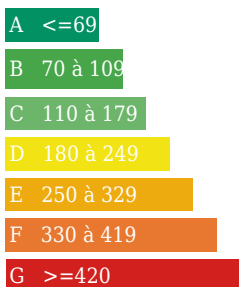

Consommation énergétique

kWh/m²/an

Logement économe

Logement énergivore