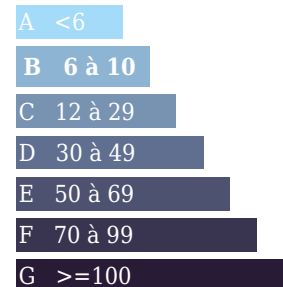

Emission de gaz

Kg Co2m²/an

Faible émission de CO2

Forte émission de CO2

Estimation des coûts annuels entre 0 € et 0 €

INFORMATIONS

Année de construction :

Nombre de pièces : 1

honoraires charge vendeur, hors frais de notaire

Nombre de salles de bain : 0

Nombre de chambres : 1

Nombre de salles d'eau : 0

Nombre de WC : 0

Cuisine :

Chauffage : Non

Surface habitable : 1m²

Surface du terrain : 1110m²

Surface carrez : m²

Surface terrasse : 0m²