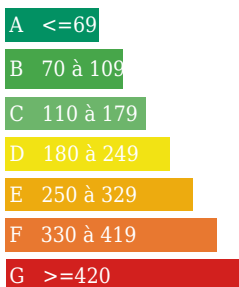

#### Consommation énergétique

kWh/m<sup>2</sup>/an

Logement économe

Logement énergivore