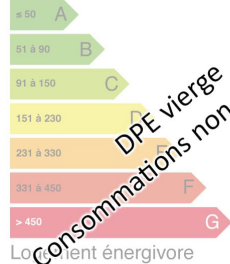

GES vierge
Consommations non exploitables

Logement économe

Logement

DPE vierge
Consommations non exploitables
Logement énergivore

DESCRIPTION

Transaxia LANGEAIS, CROIZARD Noëlle (EI) vous présente une jolie longère au charme d'antan à rénover dans un tout petit hameau. Elle comprend une maison principale de 80 m² composée de trois pièces à feu et une salle de bain avec grenier aménageable. Deux grandes granges et une petite maison avec une jolie pièce de 30 m², autre pièce et espace à l'étage. Un cabanon, cellier en appentis, puits avec pompe et cave sur 4 ha 8 de prairie en bordure de forêt.Elle a de quoi vous séduire si vous aimez la nature et le calme. Les informations sur les risques auxquels ce bien est exposé sont disponibles sur le site Géorisques pour les zones concernées : www.géorisques.gourv.frPour toute information complémentaire et visite vous pouvez me contacter au 06 74 77 50 25 ou 02 14 00 05 91. Conseillère en immobilier immatriculé au RSAC de Tours sous le n° 2749913661.

INFORMATIONS

Année de construction : Avant 1920
Nombre de pièces : 4
honoraires charge vendeur, hors frais de notaire
Nombre de salles de bain : 1
Nombre de chambres : 1
Nombre de salles d'eau : 1
Nombre de WC : 1
Cuisine : fermée et équipée
Chauffage : Oui
Surface habitable : 80m ²
Surface du terrain : 4m ²
Surface carrez : m ² "
Surface terrasse : 0m ²