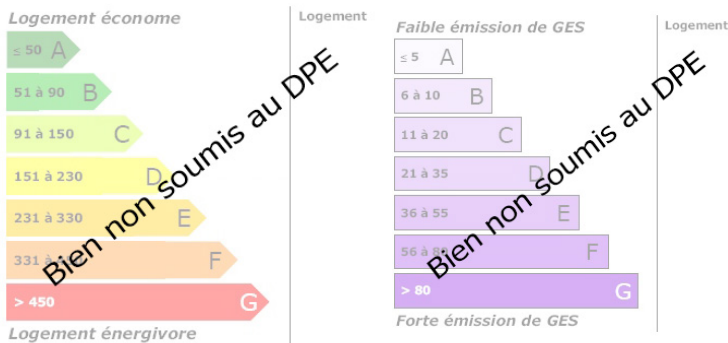

VOTRE AGENCE

SAINT SATUR - SANCERRE

77 rue du commerce 18300 SAINT SATUR

Tél : 02.14.00.06.47

Site : transaxia-sancerre.fr