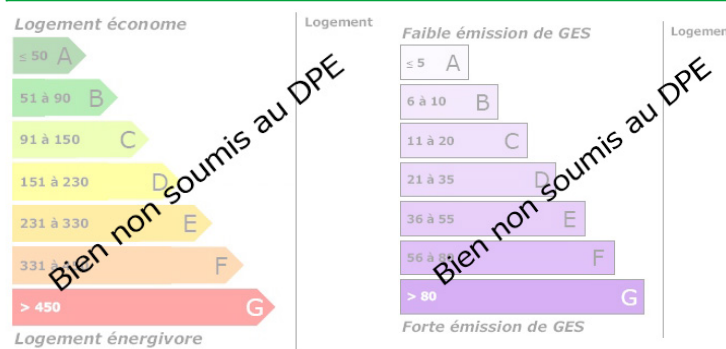

Maison à restaurer

DESCRIPTION

Transaxia LA GUERCHE SUR L'AUBOIS, LAUDE Lydia (EI), à BLET maison sur 2 niveaux : avec garage donnant sur une entrée de 2,60 m², une pièce à vivre 25,50 m², cuisine avec cheminée de 16 m², une salle de bain de 2,5 m², wc, à l'étage un couloir, 2 chambres de 9 m² et 11 m², un bureau de 8 m², une salle d'eau de 5,80 m² avec une cour ombragée Lydia LAUDE (EI) RSAC de Bourges N° 8476400067 et Sous Carte Professionnelle N°18012018000030239. Honoraires Agence Charge Vendeur. Frais de notaire non inclus. Les informations sur les risques auxquels ce bien est exposé sont disponibles sur le site Géorisques : www.georisques.gouv.fr

VOTRE AGENCE

LA GUERCHE SUR L'AUBOIS
 62 rue henri barbusse 18150 LA GUERCHE SUR L AUBOIS
 Tél : 02.14.00.05.87
 Site : transaxia-la-guerche-sur-l-aubois.fr

INFORMATIONS

Année de construction :
 Nombre de pièces : 5
 honoraires charge vendeur, hors frais de notaire
 Nombre de salles de bain : 1
 Nombre de chambres : 3
 Nombre de salles d'eau : 1
 Nombre de WC : 1
 Cuisine : fermée non équipée
 Chauffage : Oui
 Surface habitable : 80m²
 Surface du terrain : 169m²
 Surface carrez : m²
 Surface terrasse : 0m²