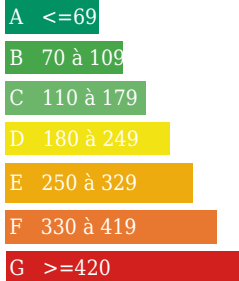

Logement économe

Logement énergivore

Emission de gaz

Kg Co2m²/an

Faible émission de CO2

Forte émission de CO2

50 kWh/m²/an
50 Kg Co2m²/an

50