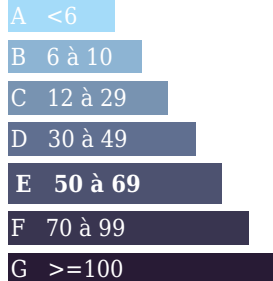

Logement économe

Logement énergivore

Emission de gaz

Kg Co2m²/an

Faible émission de CO2

Forte émission de CO2

50 kWh/m²/an

50 Kg Co2m²/an