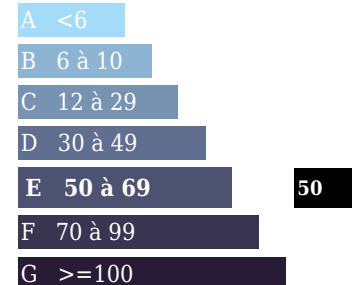

Consommation énergétique

kWh/m<sup>2</sup>/an

Logement économe

Logement énergivore

Emission de gaz

Kg Co2m<sup>2</sup>/an

Faible émission de CO2

Forte émission de CO2

Estimation des coûts annuels entre 0 € et 0 €

INFORMATIONS

Année de construction : 1930

Nombre de pièces : 6

Nombre de chambres : 4

Nombre de salles de bain : Non renseigné

Nombre de salles d'eau : Non renseigné