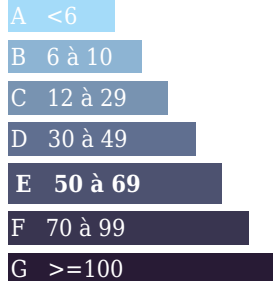

Logement économe

Logement énergivore

Emission de gaz

Kg Co2m²/an

Faible émission de CO2

Forte émission de CO2

50 kWh/m²/an
50 Kg Co2m²/an

50