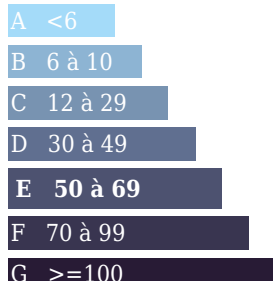

Logement économe

Logement énergivore

Emission de gaz

Kg Co2m²/an

Faible émission de CO2

Forte émission de CO2

50 kWh/m²/an
50 Kg Co2m²/an

50