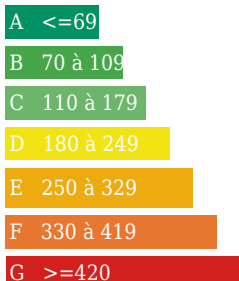

### Consommation énergétique

kWh/m<sup>2</sup>/an

Logement économe

Logement énergivore