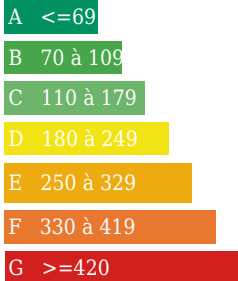

Logement économe

Logement énergivore

Emission de gaz

Kg Co2m²/an

Faible émission de CO2

Forte émission de CO2

50 kWh/m²/an

50 Kg Co2m²/an