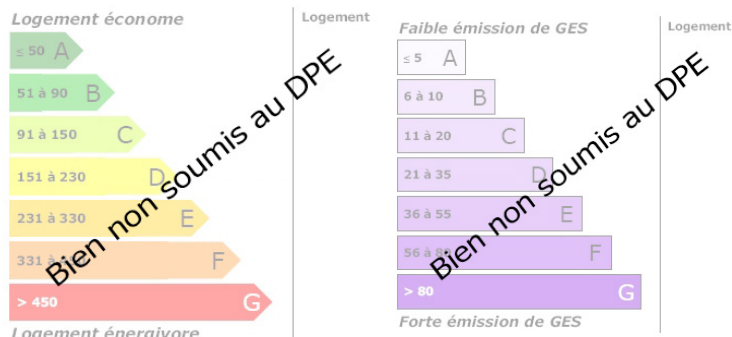

Surface Terrain : 700 m²

Surface habitable : 100 m²

Surface terrasse : 0m²

Surface garage : Non renseigné

Réseau : Non renseigné

Estimation des coûts annuels entre 0 € et 0 €

DESCRIPTION

Transaxia BOURGES AVARICUM, VALETTE Mattéo (EI) Commune de Civray, à 10 minutes de Saint Florent sur Cher, nous vous proposons d'acquérir cette maison de 100m² avec beaucoup de potentiel, idéal pour un 1er achat ou pour pro du bâtiment, celle-ci comprend : entrée faisant salle d'eau, cuisine fermée, salon avec wc suivi d'une chambre avec placard. A l'étage, 2 chambres, 2 chambres en enfilade, accès au grenier par une trappe. A l'extérieur, un jardin arboré et clos d'environ 700m² comprenant 2 garages et une autre dépendance avec cave et grenier. Gros travaux à prévoir, maison dépourvue de système de chauffage, toiture en bon étatMR PHILIPPE LIGNEUL 06.87.72.88.98. - AGENT COMMERCIAL RSAC BOURGES 514513480.MR FABRICE BRETOULEIX (EI) 06.45.82.42.63 AGENT COMMERCIAL RSAC BOURGES 808021588...