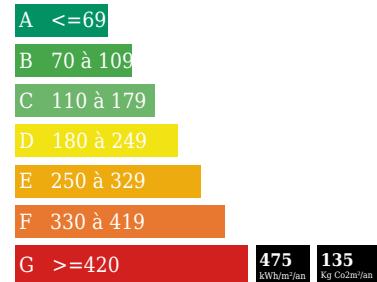

Consommation énergétique

kWh/m²/an
Logement économe