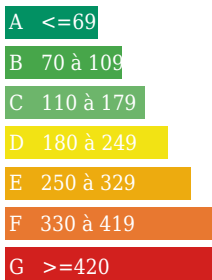

### Consommation énergétique

kWh/m<sup>2</sup>/an  
Logement économe

Logement énergivore  
Logement à consommation énergétique excessive