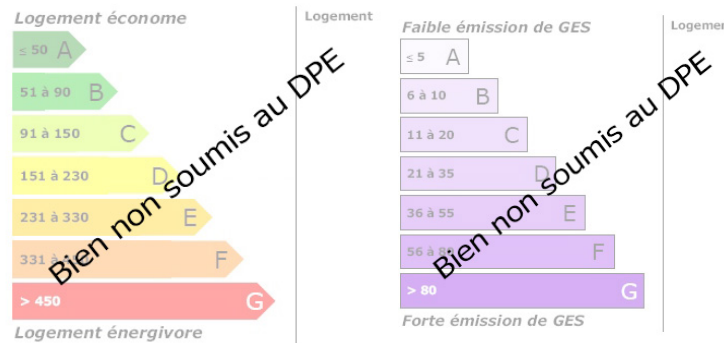

TERRAIN CONSTRUCTIBLE 8859 m²

DESCRIPTION

Transaxia HURIEL, DEVENAS Armelle (EI) Tel : 06 32 17 82 67 vous présente ce beau terrain plat constructible de 8859 m² situé à Montluçon. Environ 30 m de large et 300 m de long. Facilement raccordable à l'eau, l'électricité et le tout à l'égout. Divisible en plusieurs parcelles. Au calme car en retrait de la route et proche de toutes les commodités. La campagne en ville ! Alors venez vite visiter. Agent commercial enregistré au RSAC de Montluçon sous le n° 904397189. Les informations sur les risques auxquels ce bien est exposé sont disponibles sur le site géorisques : www.georisques.gouv.fr

VOTRE AGENCE

HURIEL
 3 place du monument aux morts 03380 huriel
 Tél : 02.14.00.06.52
 Site : transaxia-hurriel.fr

INFORMATIONS

Année de construction :
 Nombre de pièces : 0
 honoraires charge vendeur, hors frais de notaire
 Nombre de salles de bain : 0
 Nombre de chambres : 0
 Nombre de salles d'eau : 0
 Nombre de WC : 0
 Cuisine :
 Chauffage : Non
 Surface habitable : 0m²
 Surface du terrain : 8859m²
 Surface carrez : m²"
 Surface terrasse : 0m²