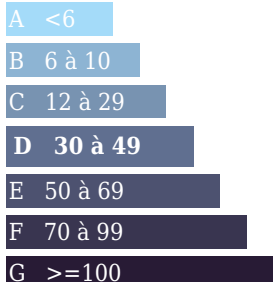

Emission de gaz

Kg Co2m²/an
Faible émission de CO2

Forte émission de CO2

193 kWh/m²/an

42 Kg Co2m²/an

42

INFORMATIONS

Année de construction :

Nombre de pièces : 5

honoraires charge vendeur, hors frais de notaire

Nombre de salles de bain : 1

Nombre de chambres : 3

Nombre de salles d'eau : 1

Nombre de WC : 2

Cuisine : fermée aménagée

Chauffage : Oui

Surface habitable : 140m²

Surface du terrain : 1250m²

Surface carrez : m²"

Surface terrasse : 0m²