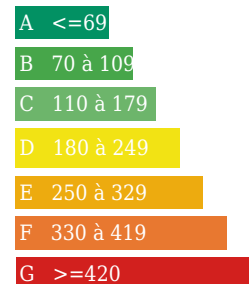

Consommation énergétique

kWh/m²/an
Logement économe

Logement énergivore