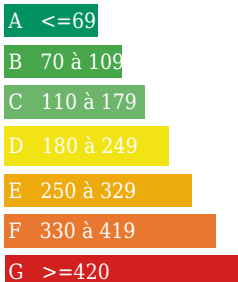

VOTRE AGENCE

AINAY LE CHATEAU

11 place du faubourg 03360 ainay le chateau

Tél : 04.26.83.02.59

Site : transaxia-ainay-le-chateau.fr

Consommation énergétique

kWh/m²/an
Logement économe

Logement énergivore