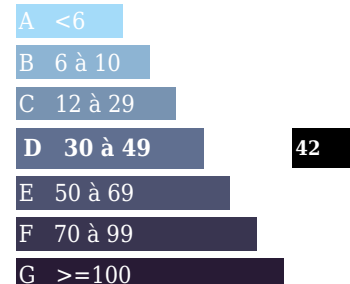

Emission de gaz

Kg Co2m²/an
Faible émission de CO2

Forte émission de CO2

193 kWh/m²/an
42 Kg Co2m²/an

42

INFORMATIONS

Année de construction :

Nombre de pièces : 5

honoraires charge vendeur, hors frais de notaire

Nombre de salles de bain : 1

Nombre de chambres : 3

Nombre de salles d'eau : 1

Nombre de WC : 2

Cuisine : fermée aménagée

Chauffage : Oui

Surface habitable : 138m²

Surface du terrain : 1250m²

Surface carrez : m²"

Surface terrasse : 0m²