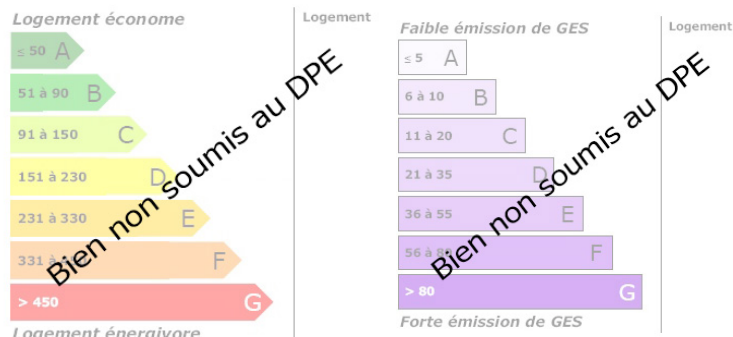

Chauffage : Non

Surface Terrain : 2800 m²

Surface terrasse : 0m²

Surface garage : Non renseigné

Réseau : Non renseigné

Estimation des coûts annuels entre 0 € et 0 €

DESCRIPTION

Transaxia JOUET SUR L'AUBOIS, GAUDRY Alexandre (EI) Terrain à bâtir arboré facilement viabilisable de 2800 m² environ avec une façade de 40 m proche du centre ville de jouet sur l'aubois dans un quartier très calme. Ce bien vous intéresse contactez moi au 06.07.26.18.66 et retrouvez tous nos biens sur <https://transaxia-jouet-sur-laubois.fr/...>