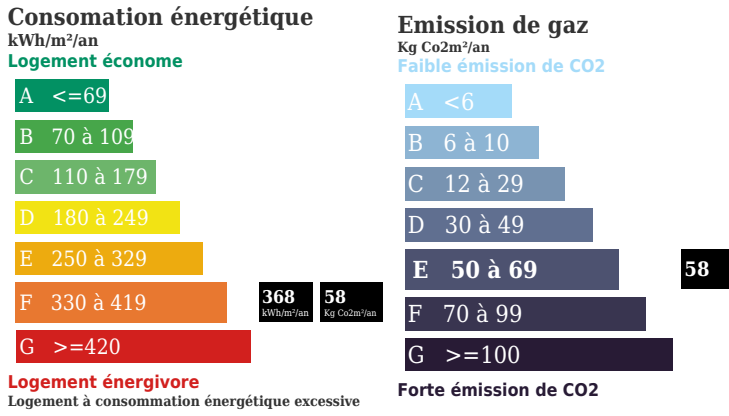

INFORMATIONS

Année de construction :
Nombre de pièces : 7
honoraires charge vendeur, hors frais de notaire
Nombre de salles de bain : 1
Nombre de chambres : 5
Nombre de salles d'eau : 0
Nombre de WC : 2
Cuisine :
Chauffage : Oui
Surface habitable : 135m²
Surface du terrain : 643m²
Surface carrez : 135m²
Surface terrasse : 20m²