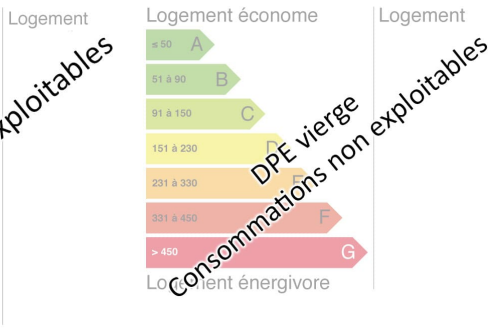

VOTRE AGENCE

JOUET SUR L'AUBOIS
2 place daumy 18320 jouet sur l aubois
Tél : 02.14.00.06.29
Site : transaxia-jouet-sur-laubois.fr