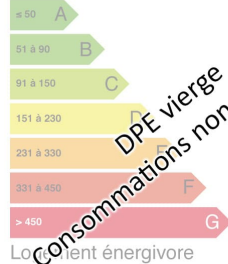

Logement économe

Logement

GES vierge
Consommations non exploitables

DPE vierge
Consommations non exploitables

Faible émission de GES

Logement économe

DESCRIPTION

Transaxia JOUET SUR L'AUBOIS, GAUDRY Alexandre (EI) A SAISIR