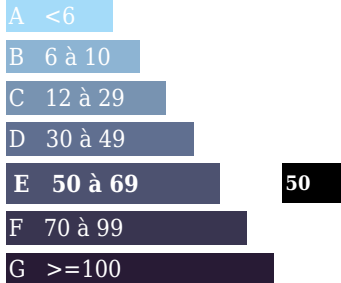

Logement énergivore

Emission de gaz

Kg Co2m²/an
Faible émission de CO2

Forte émission de CO2

DESCRIPTION

Transaxia PROPRIETES AGRICOLE FRANCE, THERY Jean Paul
(EI)A vendre exploitation céréalière en région poitou