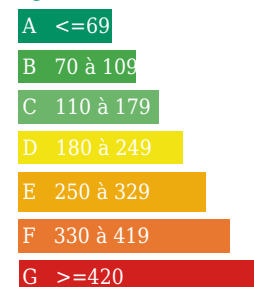

Logement énergivore

Emission de gaz

Kg Co2m²/an
Faible émission de CO2

Forte émission de CO2

DESCRIPTION

Transaxia PROPRIETES AGRICOLE FRANCE, THERY Jean Paul
(EI)A vendre exploitation céréalière en région poitou