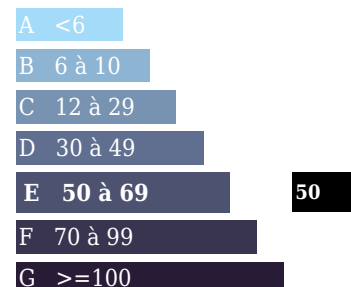

Logement énergivore

Emission de gaz

Kg Co2m²/an
Faible émission de CO2

Forte émission de CO2

DESCRIPTION

Transaxia PROPRIETES AGRICOLE FRANCE, THERY Jean Paul
(EI)A vendre exploitation céréalière en région poitou