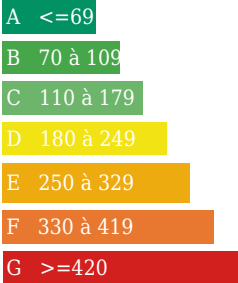

Logement énergivore

Emission de gaz

Kg Co2m²/an
Faible émission de CO2

Forte émission de CO2

DESCRIPTION

Transaxia PROPRIETES AGRICOLE FRANCE, THERY Jean Paul
(EI)A vendre exploitation céréalière en région poitou