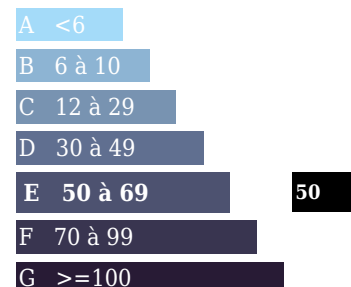

Logement énergivore

Emission de gaz

Kg Co2m²/an  
Faible émission de CO2

Forte émission de CO2

DESCRIPTION

Transaxia PROPRIETES AGRICOLE FRANCE, THERY Jean Paul  
(EI)A vendre exploitation céréalière en région poitou