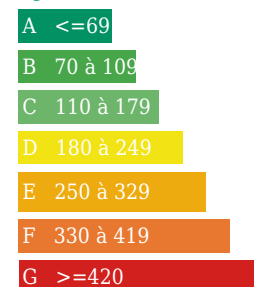

Logement énergivore

Emission de gaz

Kg Co2m²/an  
Faible émission de CO2

Forte émission de CO2

DESCRIPTION

Transaxia PROPRIETES AGRICOLE FRANCE, THERY Jean Paul  
(EI)A vendre exploitation céréalière en région poitou