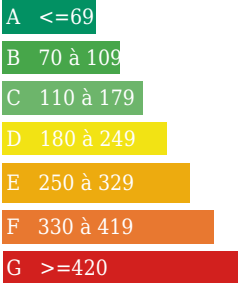

Logement énergivore

Emission de gaz

Kg Co2m²/an
Faible émission de CO2

Forte émission de CO2

DESCRIPTION

Transaxia PROPRIETES AGRICOLE FRANCE, THERY Jean Paul (EI) a vendre belle parcelle de terre céréalière