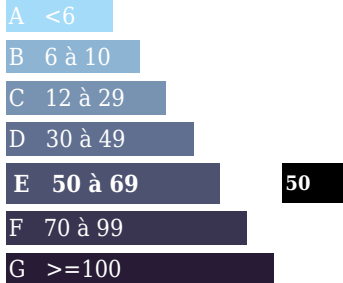

Logement énergivore

Emission de gaz

Kg Co2m²/an
Faible émission de CO2

Forte émission de CO2

DESCRIPTION

Transaxia PROPRIETES AGRICOLE FRANCE, THERY Jean Paul (EI) a vendre belle parcelle de terre céréalière