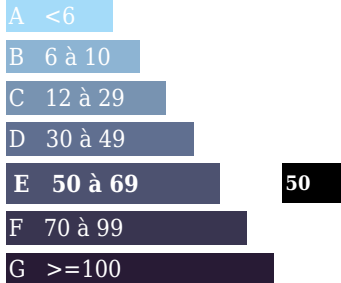

Logement énergivore

Emission de gaz

Kg Co2m²/an
Faible émission de CO2

Forte émission de CO2

DESCRIPTION

Transaxia PROPRIETES AGRICOLE FRANCE, THERY Jean Paul (EI) a vendre belle parcelle de terre céréalière