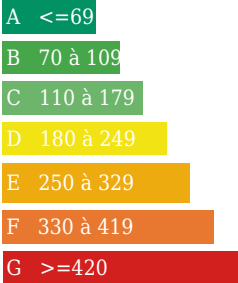

Logement énergivore

Emission de gaz

Kg Co2m²/an
Faible émission de CO2

Forte émission de CO2

DESCRIPTION

Transaxia PROPRIETES AGRICOLE FRANCE, THERY Jean Paul (EI) a vendre belle parcelle de terre céréalière