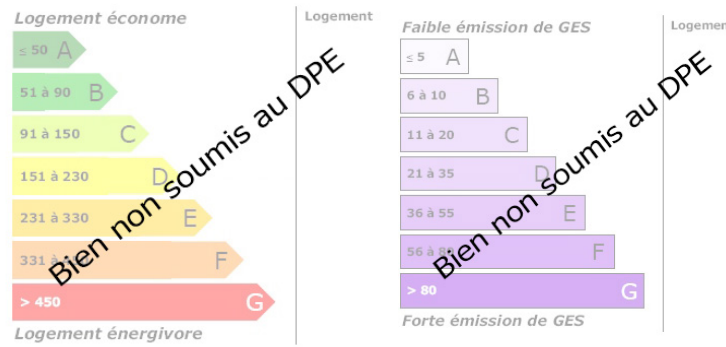

VOTRE AGENCE

FRUGES
16 rue des casernes 62310 FRUGES
Tél : 03.73.54.00.69
Site : transaxia-fruges.fr