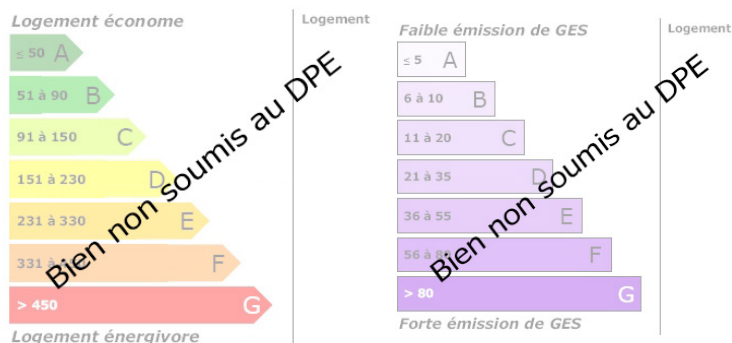

Surface Terrain : 977 m²

Surface terrasse : 0m²

Surface garage : Non renseigné

Réseau : Non renseigné

Estimation des coûts annuels entre 0 € et 0 €

DESCRIPTION

Transaxia FRUGES, MANIER Aurelien (EI), en exclusivité, à 5 min de Fruges, terrain à bâtir de 977m² avec 21 mètres de façade. terrain clos et desservi par l'eau et l'électricité....