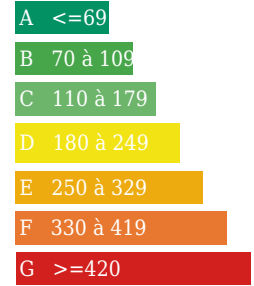

Consommation énergétique

kWh/m²/an
Logement économe

Logement énergivore