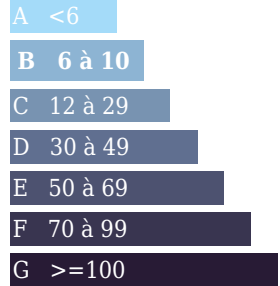

Emission de gaz

Kg Co2m²/an
Faible émission de CO2

Forte émission de CO2

225 kWh/m²/an
7 Kg Co2m²/an

7