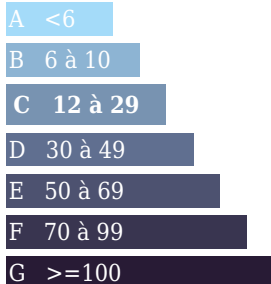

Logement énergivore

Emission de gaz

Kg Co2m²/an

Faible émission de CO2

Forte émission de CO2

247 kWh/m²/an

12 Kg Co2m²/an

12