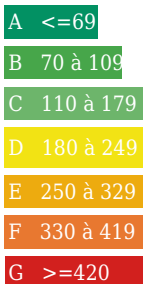

MAISON DE CAMPAGNE FACE ETANG

DESCRIPTION

Transaxia LAMOTTE BEUVRON, GEUFFROY brigitte (EI) EN SOLOGNE - 30MN DE LAMOTTE BEUVRON - 2H DE PARIS - Maison de campagne sur 1HA dont un étang de 5000m², la maison de 105m² habitables comprend: Entrée, cuisine-aménagée-équipée ouverte sur séjour-salon-cheminée-insert30m², arrière-cuisine, 3 chambres dont une en rez de chaussée, salle de bains, salle d'eau, cabinet de toilette, terrasse couverte face à l'étang, garage, bûcher. Située dans un environnement privilégié au calme, cet endroit vous invite à des promenades, la pêche entre amis. BELLE AFFAIRE...Tél: 06 63 72 24 79

Logement énergivore

Emission de gaz

Kg Co2m²/an

Faible émission de CO2

Forte émission de CO2

247 kWh/m²/an

12 Kg Co2m²/an

12