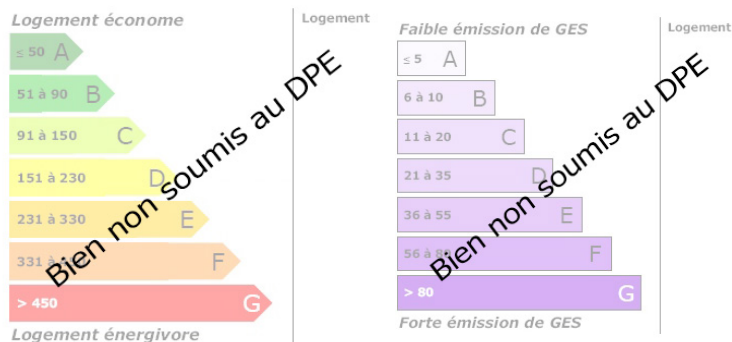

Maison dans village médiéval

VOTRE AGENCE

LA GUERCHE SUR L'AUBOIS

62 rue henri barbusse 18150 LA GUERCHE SUR L AUBOIS

Tél : 02.14.00.05.87

Site : transaxia-la-guerche-sur-l-aubois.fr

Estimation des coûts annuels entre 0 € et 0 €

DESCRIPTION

Transaxia LA GUERCHE SUR L'AUBOIS, LAUDE Lydia (EI), dans un petit village médiéval, à 7 km de Sancoins et à 2H30 de PARIS, une maison style longère d'environ 70 m² de plain pied, avec une salle à manger (avec insert bois) ouverte sur la cuisine (avec four à pain) et un poêle à granulés, porte donnant sur la véranda avec ouverture sur le jardin, un couloir desservant une chambre, salle d'eau/wc, un garage, une cave, un atelier, un grenier en 2 parties pouvant être aménagé sur un terrain arboré avec un puits de 910 m² clôturé en partie avec un puits, un bâtiment en pierres non couvert pouvant servir de parking accolé au garage. Assainissement fosse septique non conforme. Toiture en petites tuiles à revoir, menuiseries bois Prix hors frais de Notaire ref du bien 106784 Lydia LAUDE Tél. 06..63.34.22.17 ou 02 14 00 05 87 Agent commercial immatriculée au RSAC du Greffe de Tribunal de BOURGES sous le numéro 847 640 067