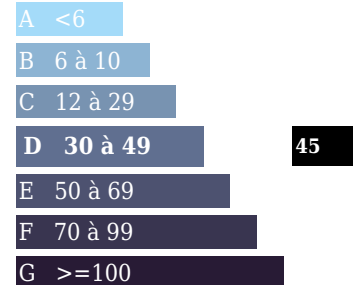

Emission de gaz

Kg Co2m²/an
Faible émission de CO2

Forte émission de CO2

281 kWh/m²/an
45 Kg Co2m²/an

45

INFORMATIONS

Année de construction :
Nombre de pièces : 7
honoraires charge vendeur, hors frais de notaire
Nombre de salles de bain : 0
Nombre de chambres : 4
Nombre de salles d'eau : 1
Nombre de WC : 2
Cuisine : ouverte non équipée
Chauffage : Oui
Surface habitable : 156m²