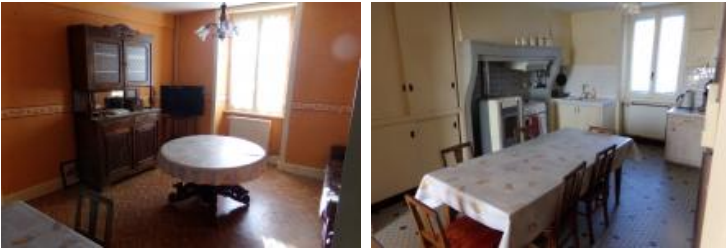

propriété de maitre

DESCRIPTION

Transaxia PUY GUILLAUME, GOUDOUBERT Francis (EI) agent commercial inscrit au RSAC de Clermont Ferrand sous le N° 809549637. vous propose:belle propriété avec maison de maitre et dépendances. au calme a cinq minutes des commerces et écoles de puy guillaume; la propriété close de mur, indépendante comprenant une belle maison de maitre élevée sur cave voutée et comprenant trois niveaux . au RDC une entrée centrale traversante accédant au terrain derrière la maison. sur la droite, une cuisine ouvrant sur le salon.de l'autre coté du couloir une salle a manger, une chaufferie et une salle d'eau wc; sous l'escalier un accès à la cve voutée.l'étage se compose de quatre belles chambres d'une salle d'eau wc. surmonté par des combles isolés non aménagés.toutes les ouvertures sont équipées de volets roulants électriques, les fenêtres équipées de survitrage .chauffage central gaz par chaudière a ventouse; complété dans la cuisine par un poêle a pellets.assainissement individuel par fosse toutes eaux visible et accessible dans le terrain.cette maison de 156 m² environ est habitable en l'état.les dépendances se composent d'un atelier , d'une grange et sa Fenièrre, d'une étable, une ancienne porcherie, un pigeonnier , un hangar et une ancienne habitation le tout en un seul corp. l'ensemble est ancien mais entretenu.