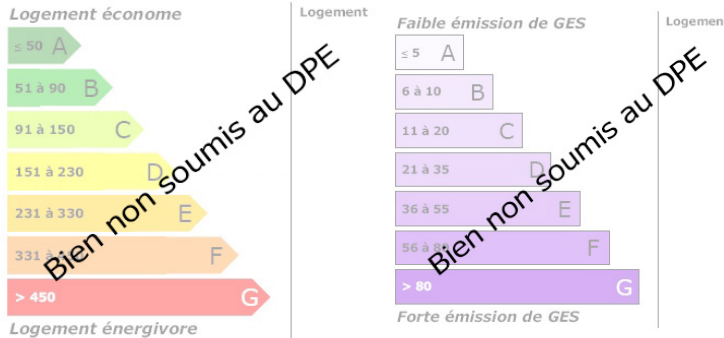

Estimation des coûts annuels entre 0 € et 0 €

DESCRIPTION

Transaxia JOUET SUR L'AUBOIS, GAUDRY Alexandre (EI) Amoureux de la nature, vous privilégiez la tranquillité et la vie à la campagne, découvrez ce magnifique terrain de 3980 m<sup>2</sup> dont 1489 m<sup>2</sup> constructible parfaitement plat à un prix très abordable en pleine campagne berrichonne. Viabilisation réalisable facilement, pas d'assainissement collectif sur la commune. Pour tout renseignement contactez moi au 06.07.26.18.66 et retrouvez tous nos biens sur <https://transaxia-jouet-sur-laubois.fr/...>