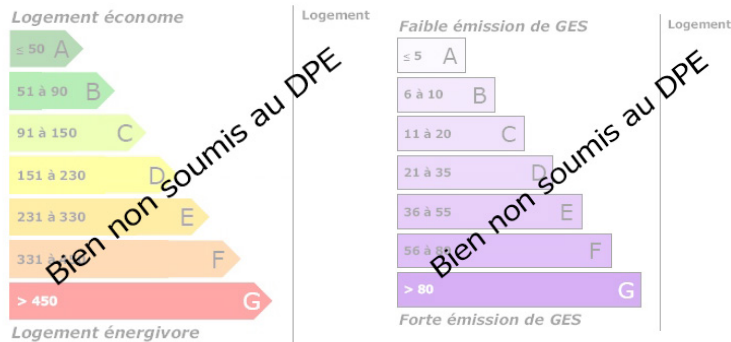

GRAND TERRAIN CONSTRUCTIBLE

VOTRE AGENCE

JOUET SUR L'AUBOIS

2 place daumy 18320 jouet sur l aubois

Tél : 02.14.00.06.29

Site : transaxia-jouet-sur-laubois.fr

DESCRIPTION

Transaxia JOUET SUR L'AUBOIS, GAUDRY Alexandre (EI)
 Amoureux de la nature, vous privilégiez la tranquillité et la vie à la campagne, découvrez ce magnifique terrain de 3980 m² dont 1489 m² constructible parfaitement plat à un prix très abordable en pleine campagne berrichonne. Viabilisation réalisable facilement, pas d'assainissement collectif sur la commune. Pour tout renseignement contactez moi au 06.07.26.18.66 et retrouvez tous nos biens sur <https://transaxia-jouet-sur-laubois.fr/>

INFORMATIONS

Année de construction :
Nombre de pièces : 0
honoraires charge vendeur, hors frais de notaire
Nombre de salles de bain : 0
Nombre de chambres : 0
Nombre de salles d'eau : 0
Nombre de WC : 0
Cuisine :
Chauffage : Non
Surface habitable : 0m²
Surface du terrain : 3980m²
Surface carrez : m²"
Surface terrasse : 0m²