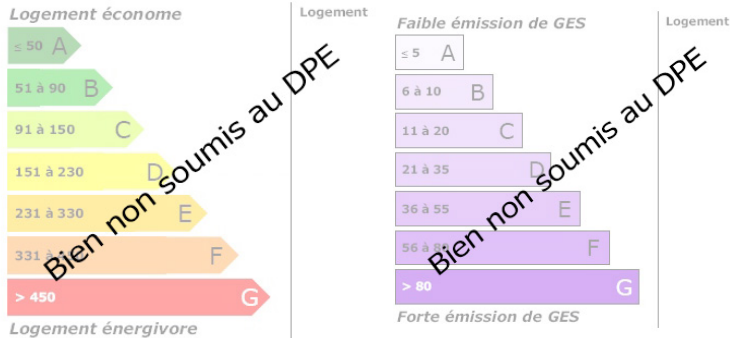

Estimation des coûts annuels entre 0 € et 0 €

DESCRIPTION

Transaxia JOUET SUR L'AUBOIS, GAUDRY Alexandre (EI) Amoureux de la nature, vous privilégiez la tranquillité et la vie à la campagne, découvrez ce magnifique terrain à bâtir de 1125 m<sup>2</sup> parfaitement plat à un prix très abordable en pleine campagne berrichonne. Viabilisation réalisable facilement, pas d'assainissement collectif sur la commune. Possibilité d'acquérir les deux lots pour 2250 m<sup>2</sup>. Pour tout renseignement contactez moi au 06.07.26.18.66 et retrouvez tous nos biens sur <https://transaxia-jouet-sur-laubois.fr/...>