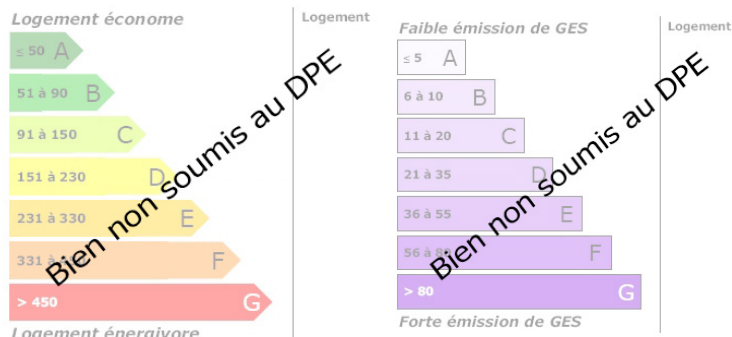

Année de construction : 1900

Nombre de pièces : 2

Nombre de chambres : 1

Nombre de salles de bain : Non renseigné

Nombre de salles d'eau : Non renseigné

Accès PMR : Non

Cuisine : Non renseigné

Chauffage : Oui

Surface Terrain : 4000 m²

Surface habitable : 134 m²

Surface terrasse : 0m²

Surface garage : Non renseigné

Réseau : Non renseigné

Estimation des coûts annuels entre 0 € et 0 €

DESCRIPTION

Transaxia Commentry, GOURDAIN Murielle, vous propose pour les amoureux de la campagne : Une maison située à 15mn de Commentry et 10 mn de Durdat Larequille. Située sur un terrain de 4000 m² arboré avec puits, cette maison se compose : 134 m² répartis :- Rdc 67 m² : De plain pied --> une grande cuisine 19 m², une grande salle de bain 11 m² et de 2 pièces de 17 m² et 18 m²- Grenier aménageable de 67m² avec toiture suivie et qui sera refaite sur tout un côté.- Cave- Garage- Une grange vient compléter ce bien (non attenante, mais à 20 m)Contact : Murielle Gourdain 07 82 23 14 18 Inscrite au RC de Montluçon sous le numéro 434575387. Prix : Frais d'agence inclus et hors frais de notaire. ...