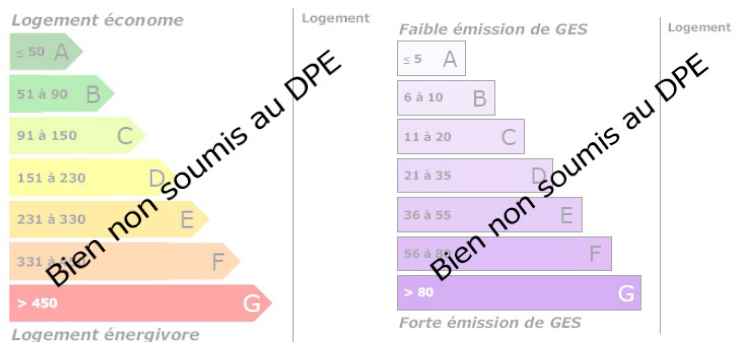

Possibilité PAIEMENT à TERME

VOTRE AGENCE

AGENCE SIEGE FRANCE

121 rue d'auron 18000 bourges

Tél : 02.48.23.09.33

Site : transaxia-bourges-centre.fr

Estimation des coûts annuels entre 0 € et 0 €

DESCRIPTION

Immobilier CENTRE FRANCE - A 200 km PARIS-SUD - Région VALENCAY (36) - TERRAIN de 1990 m² avec CHALET en BOIS de 2 pièces - Tél. 06.98.06.66.30. OU 02.48.23.09.33.

INFORMATIONS

Année de construction :

Nombre de pièces : 2