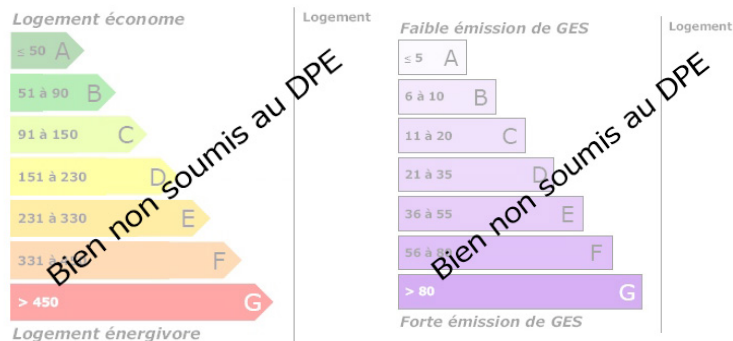

Surface Terrain : 0 m²

Surface habitable : 20 m²

Surface terrasse : 0m²

Surface garage : Non renseigné

Réseau : Non renseigné

Estimation des coûts annuels entre 0 € et 0 €

DESCRIPTION

Immobilier CENTRE FRANCE - A 200 km PARIS-SUD - Région VALENCAY (36) - TERRAIN de 1990 m² avec CHALET en BOIS de 2 pièces
 - Tél. 06.98.06.66.30. OU 02.48.23.09.33....